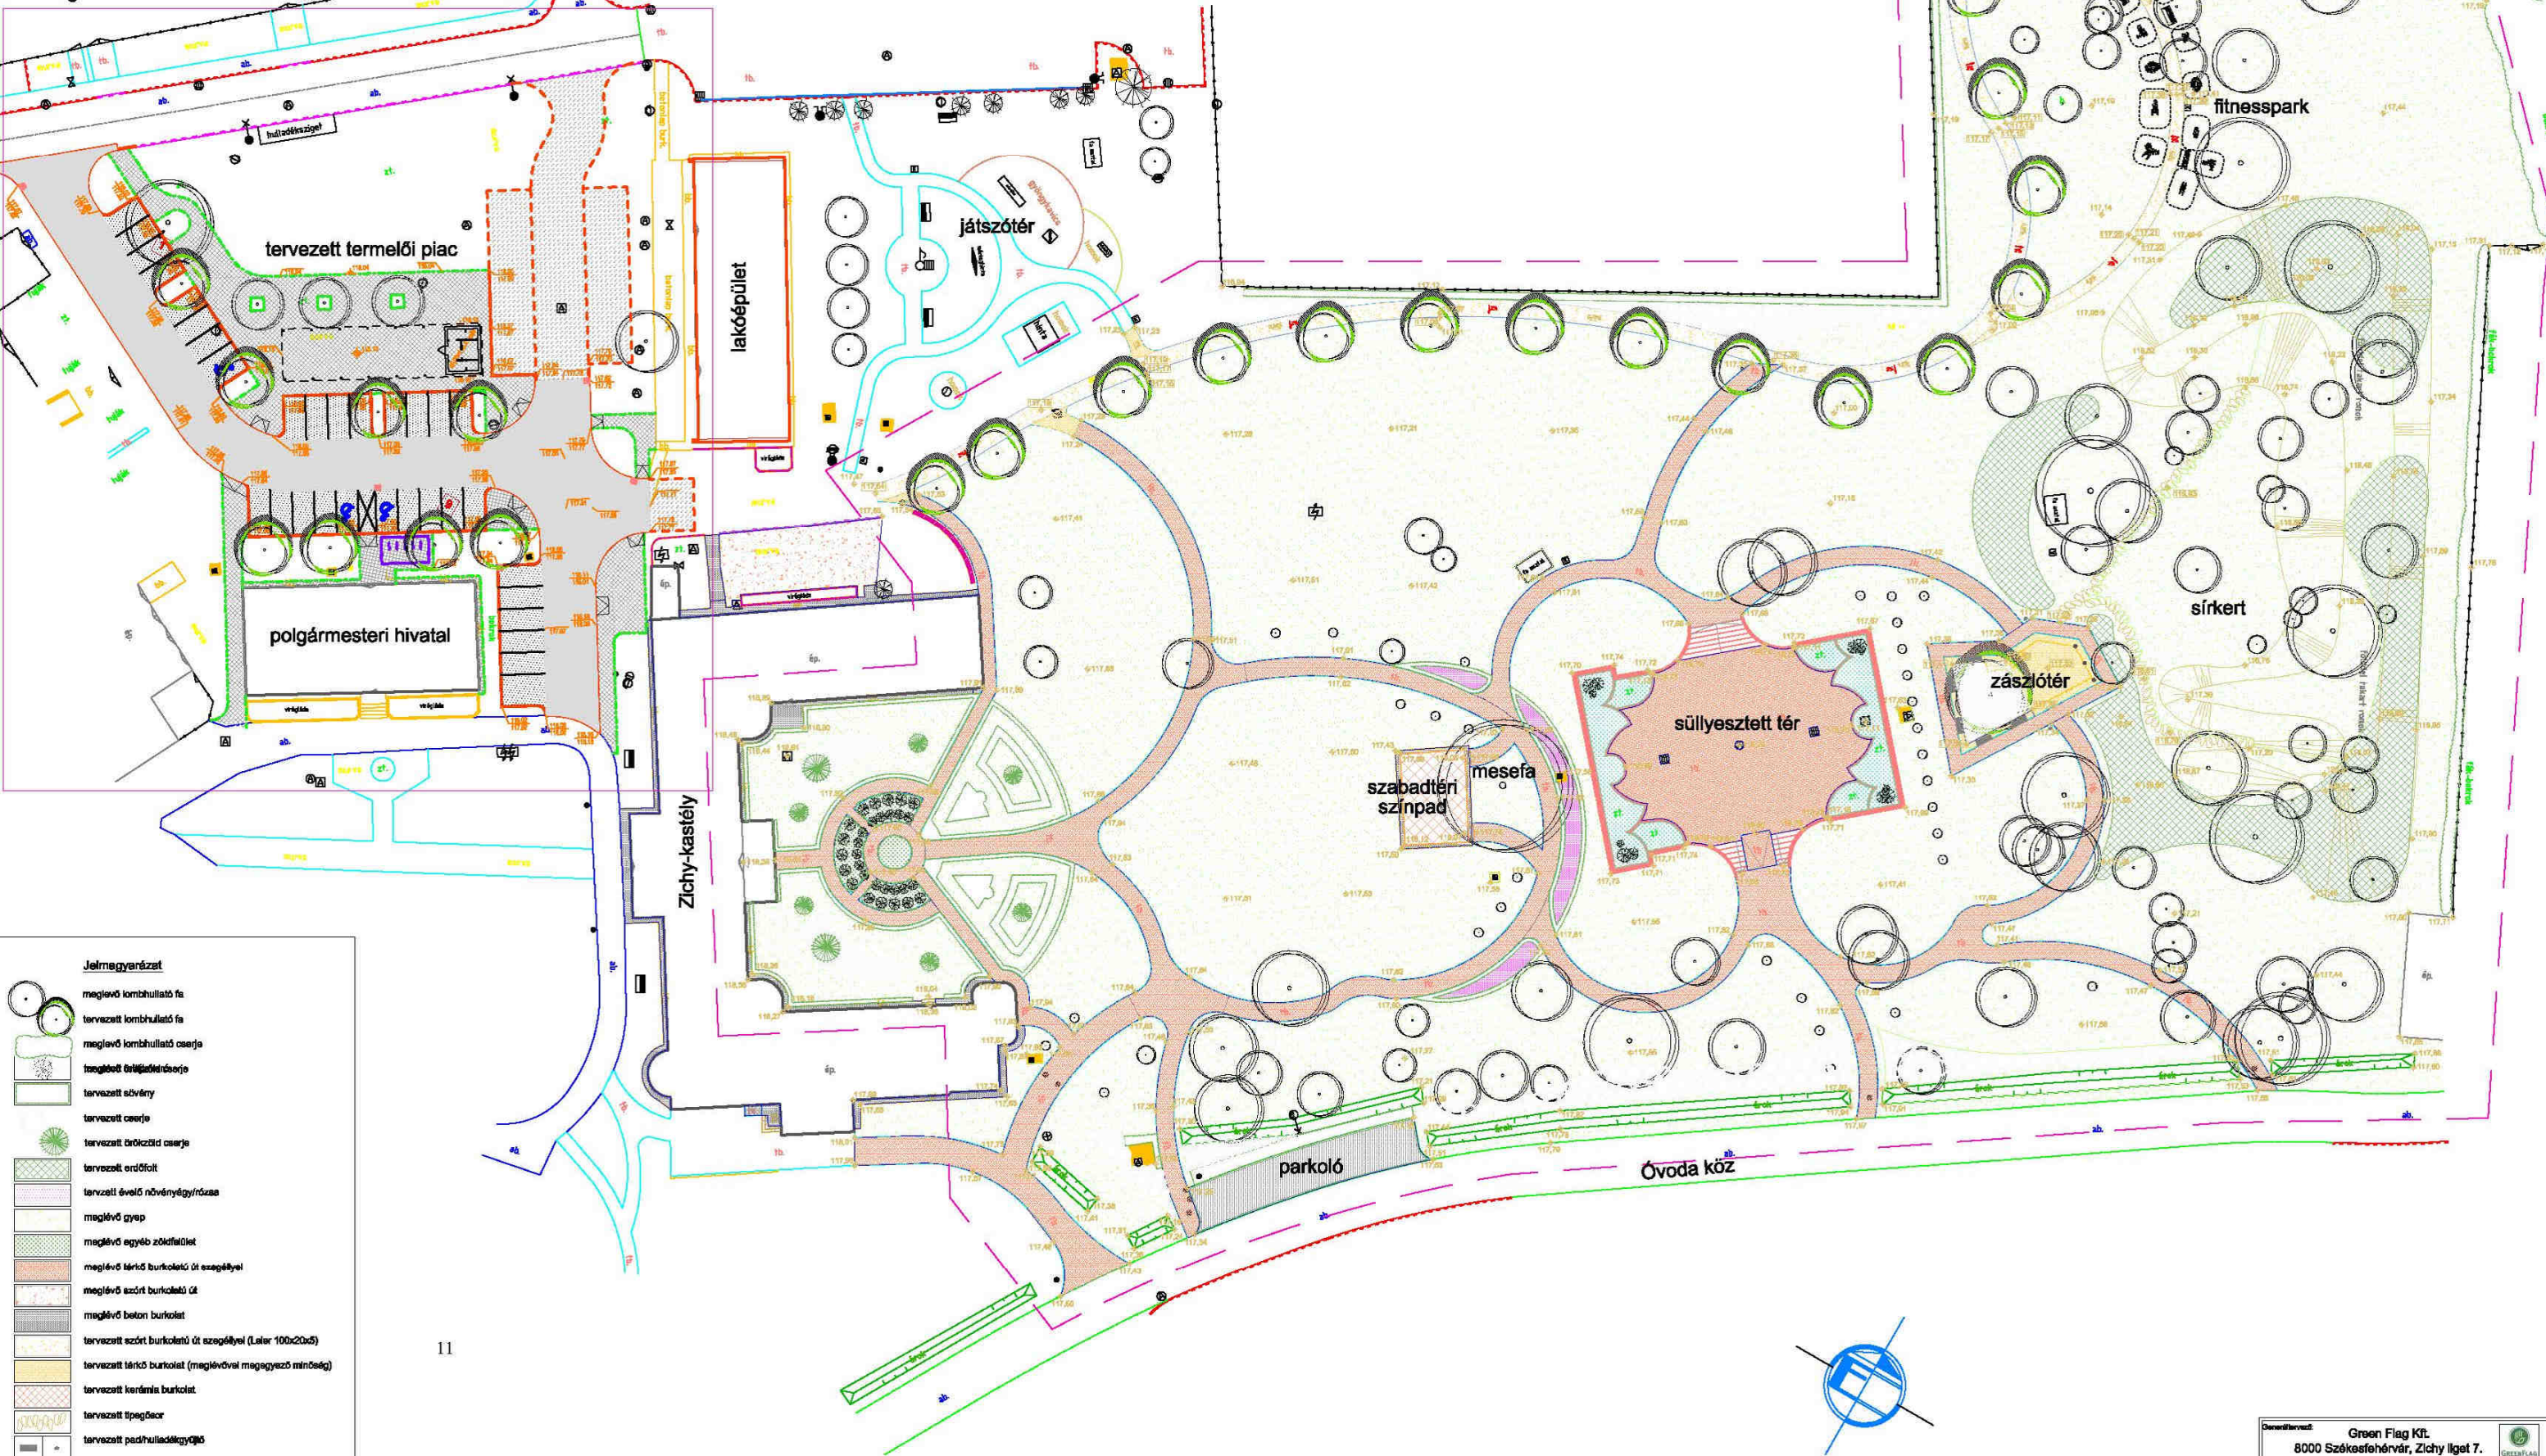

Szakági tervezőktől átvett munkarész

**Jelmagyarázat**

	meglévő lombhullató fa
	tervezett lombhullató fa
	meglévő lombhullató cserje
	meglévő örökzöld cserje
	tervezett örökzöld cserje
	tervezett erdőfolt
	tervezett évelő növénygyűrű/rozsa
	meglévő gyep
	meglévő egyéb zöldfelület
	meglévő térsík burkolatú út szegélyei
	meglévő szóró burkolatú út
	meglévő beton burkolat
	tervezett szóró burkolatú út szegélyei (Lalar 100x20x5)
	tervezett térsík burkolat (meglévővel magyezésű minőség)
	tervezett kerti burkolat
	tervezett tégla
	tervezett padburkolat
	élethelyzet pad
	fitness gépek
	meglévő magasság
	tervezett magasság
	tervezési terület határa

Döntéshozó: <b>Green Flag Kft.</b> 8000 Székesfehérvár, Zichy liget 7.		
Munka cím: <b>VOLEN Kft.</b> 2941 Ács, Erkel Ferenc u. 32.		
Munka címe: <b>Ács, Zichy-kastély (rész.: 2940) környezetének kertépítészeti mikrotervezése.</b> Kivitel ter.		Rajz száma: <b>K2</b>
Rajz neve: <b>Kertépítészeti terv</b>		Mérés: <b>M=1:500</b>
Tervező: <b>Izminál Rákos</b> K07 - 0372		Dátum: <b>2018.03.</b>